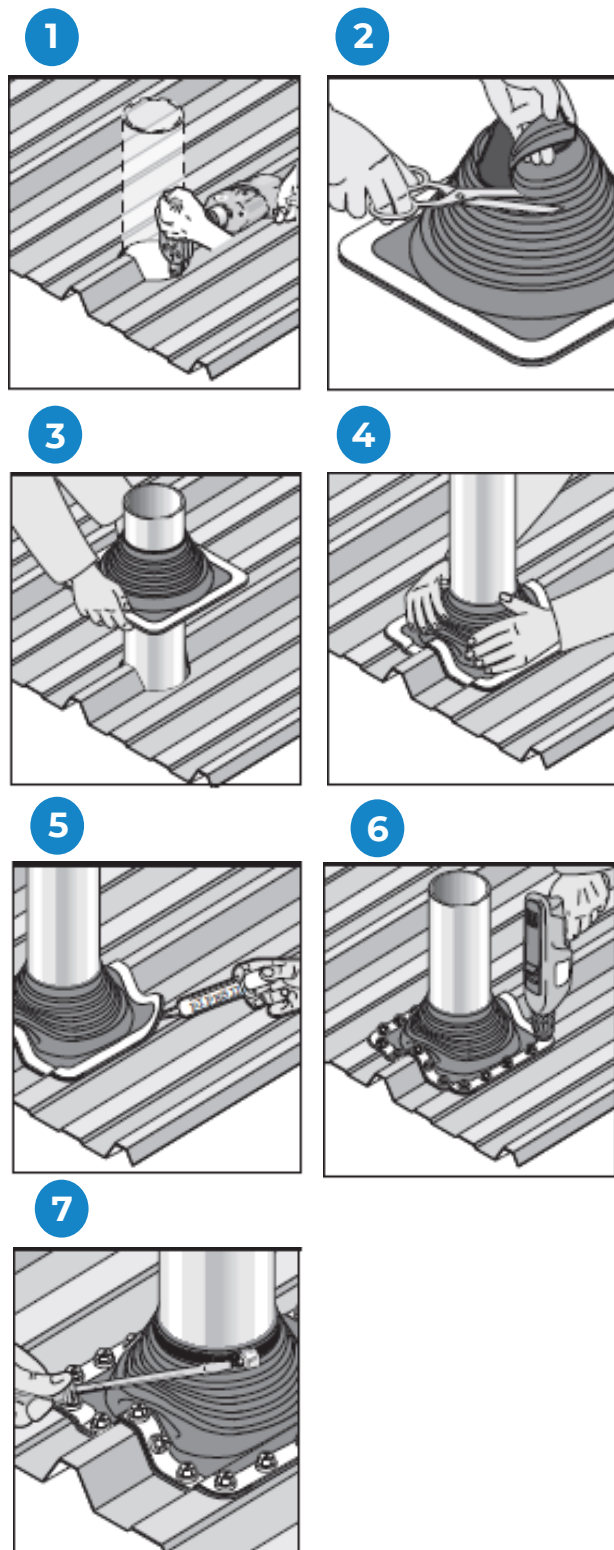

PIPECO

Guia de Instalação

O PIPECO é uma manga em borracha flexível, e é o acessório ideal para garantir o estanque das suas saídas de telhado. A sua colocação é rápida, mas deve ser feita com cuidado para aproveitar totalmente as qualidades do produto. Portanto, aconselhamos-lhe a ler atentamente estas instruções de utilização:

Para colocar o PIPECO, proceder da seguinte forma:

- 1) Antes de cortar (tipo recipiente em aço com a rilhadora), procurar a melhor posição de utilização do PIPECO. A mesma não deve constituir um obstáculo à evacuação das águas da chuva.
- 2) Com uma tesoura ou um cortador, cortar o PIPECO com um diâmetro ligeiramente inferior àquele da tubagem que deve atravessá-lo. O corte deve ser limpo e sem rebarbas para não criar a possibilidade de fissuras na manga.
- 3) Aplicar um cordão de silicone no cimo do PIPECO para garantir o estanque perfeito. De seguida, fazer deslizar a manga ao longo da tubagem depois do seu cimo.
- 4) Modelar grosseiramente a base de alumínio maleável do PIPECO. Faça-a ligar com o perfil do suporte.
- 5) Aplicar um cordão de silicone sob a base de borracha com ranhuras do PIPECO, para completar o estanque com o seu suporte.
- 6) Fixar um bordo da base, depois a extremidade oposta. Continuar este processo alternativamente à direita e à esquerda dos primeiros pontos de fixação até à ancoragem total do produto.
- 7) Cortar a banda sem fim em aço inoxidável segundo a dimensão da tubagem, montá-la com uma cabeça para aparafusar. Colocar o conjunto no cimo do PIPECO, fechar a braçadeira e apertar.
- 8) Verificar o estanque do conjunto e adicionar o silicone aos pontos de fuga, se necessário.

Tamanho	mínimo	1	2	3	4	5	6	7	8	9	máximo
PIPECO modelo Quadrado											
N.º de fix.*	4	8	12	16	16	20	20	24	32	48	64
Entreixo**	± 44	± 47	± 42	± 43	± 55	± 48	± 53	± 51	± 54	± 52	± 54

VITOR MONTEIRO
GRUPO