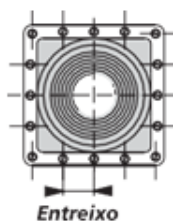

PIPECO

Guia de Instalação

O PIPECO é uma manga em borracha flexível, e é o acessório ideal para garantir o estanque das suas saídas de telhado. A sua colocação é rápida, mas deve ser feita com cuidado para aproveitar totalmente as qualidades do produto. Portanto, aconselhamos-lhe a ler atentamente estas instruções de utilização:

Para colocar o PIPECO, proceder da seguinte forma:

- 1) Antes de cortar (tipo recipiente em aço com a rilhadora), procurar a melhor posição de utilização do PIPECO. A mesma não deve constituir um obstáculo à evacuação das águas da chuva.
- 2) Com uma tesoura ou um cortador, cortar o PIPECO com um diâmetro ligeiramente inferior àquele da tubagem que deve atravessá-lo. O corte deve ser limpo e sem rebarbas para não criar a possibilidade de fissuras na manga.
- 3) Aplicar um cordão de silicone no cimo do PIPECO para garantir o estanque perfeito. De seguida, fazer deslizar a manga ao longo da tubagem depois do seu cimo.
- 4) Modelar grosseiramente a base de alumínio maleável do PIPECO. Faça-a ligar com o perfil do suporte.
- 5) Aplicar um cordão de silicone sob a base de borracha com ranhuras do PIPECO, para completar o estanque com o seu suporte.
- 6) Fixar um bordo da base, depois a extremidade oposta. Continuar este processo alternativamente à direita e à esquerda dos primeiros pontos de fixação até à ancoragem total do produto.
- 7) Cortar a banda sem fim em aço inoxidável segundo a dimensão da tubagem, montá-la com uma cabeça para aparafusar. Colocar o conjunto no cimo do PIPECO, fechar a braçadeira e apertar.
- 8) Verificar o estanque do conjunto e adicionar o silicone aos pontos de fuga, se necessário.

Tamanho	mínimo	1	2	3	4	5	6	7	8	9	máximo
PIPECO modelo Quadrado											
N.º de fix.*	4	8	12	16	16	20	20	24	32	48	64
Entreixo**	± 44	± 47	± 42	± 43	± 55	± 48	± 53	± 51	± 54	± 52	± 54

VITOR MONTEIRO
GRUPO